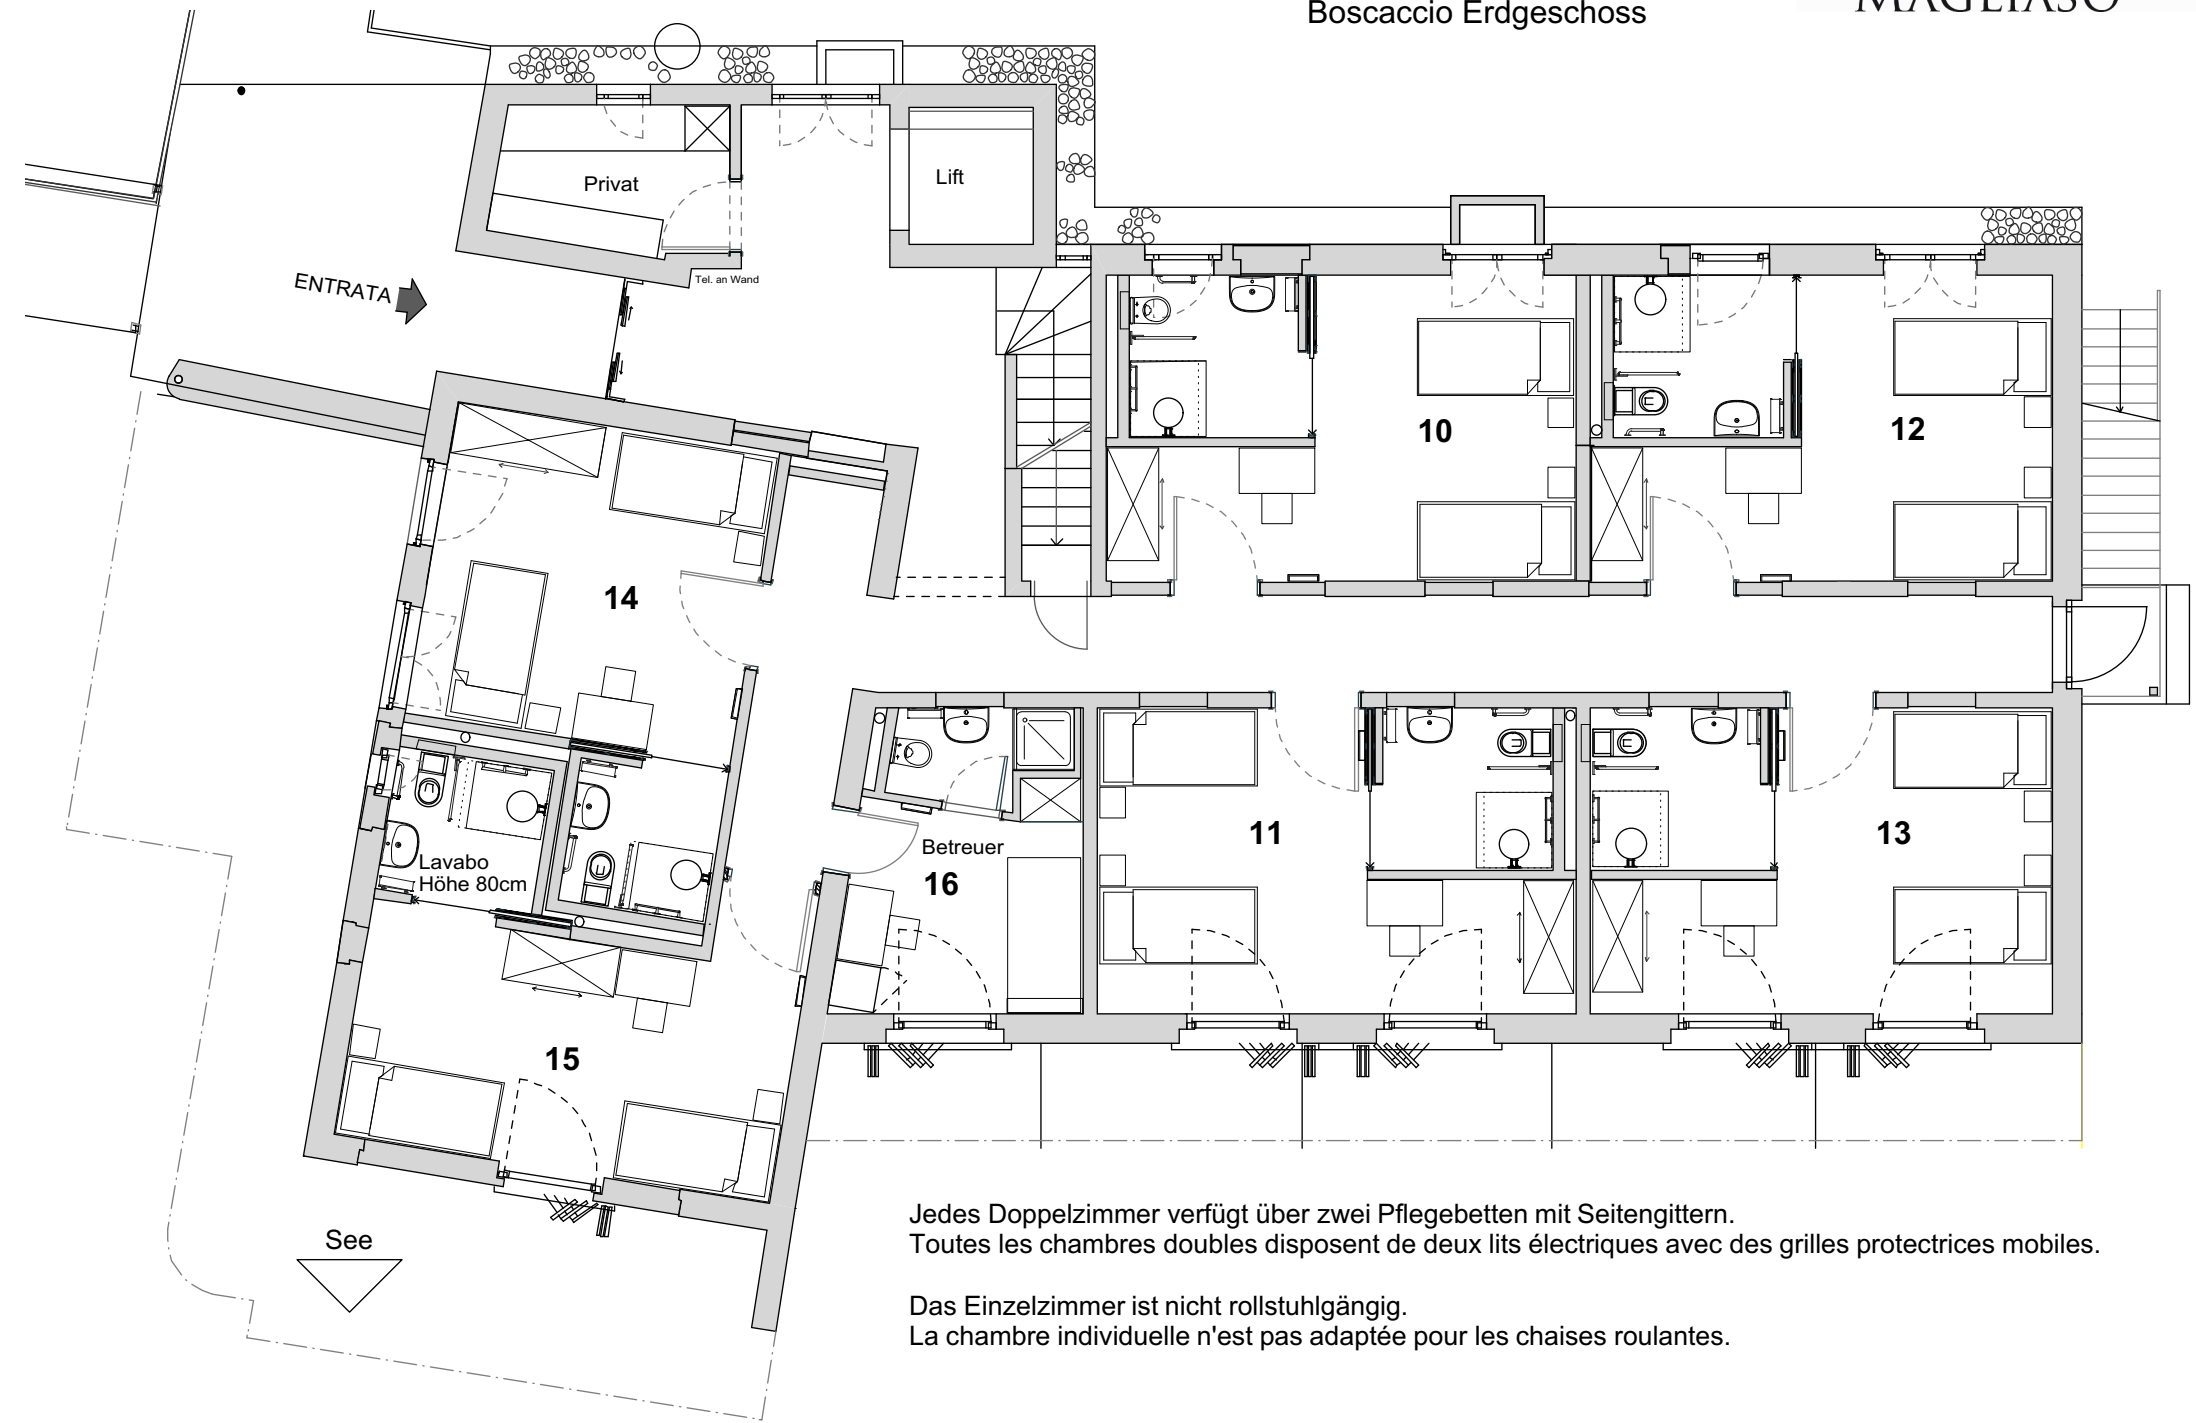

Boscaccio Erdgeschoss

Jedes Doppelzimmer verfügt über zwei Pflegebetten mit Seitengittern.
Toutes les chambres doubles disposent de deux lits électriques avec des grilles protectrices mobiles.

Das Einzelzimmer ist nicht rollstuhlgängig.
La chambre individuelle n'est pas adaptée pour les chaises roulantes.